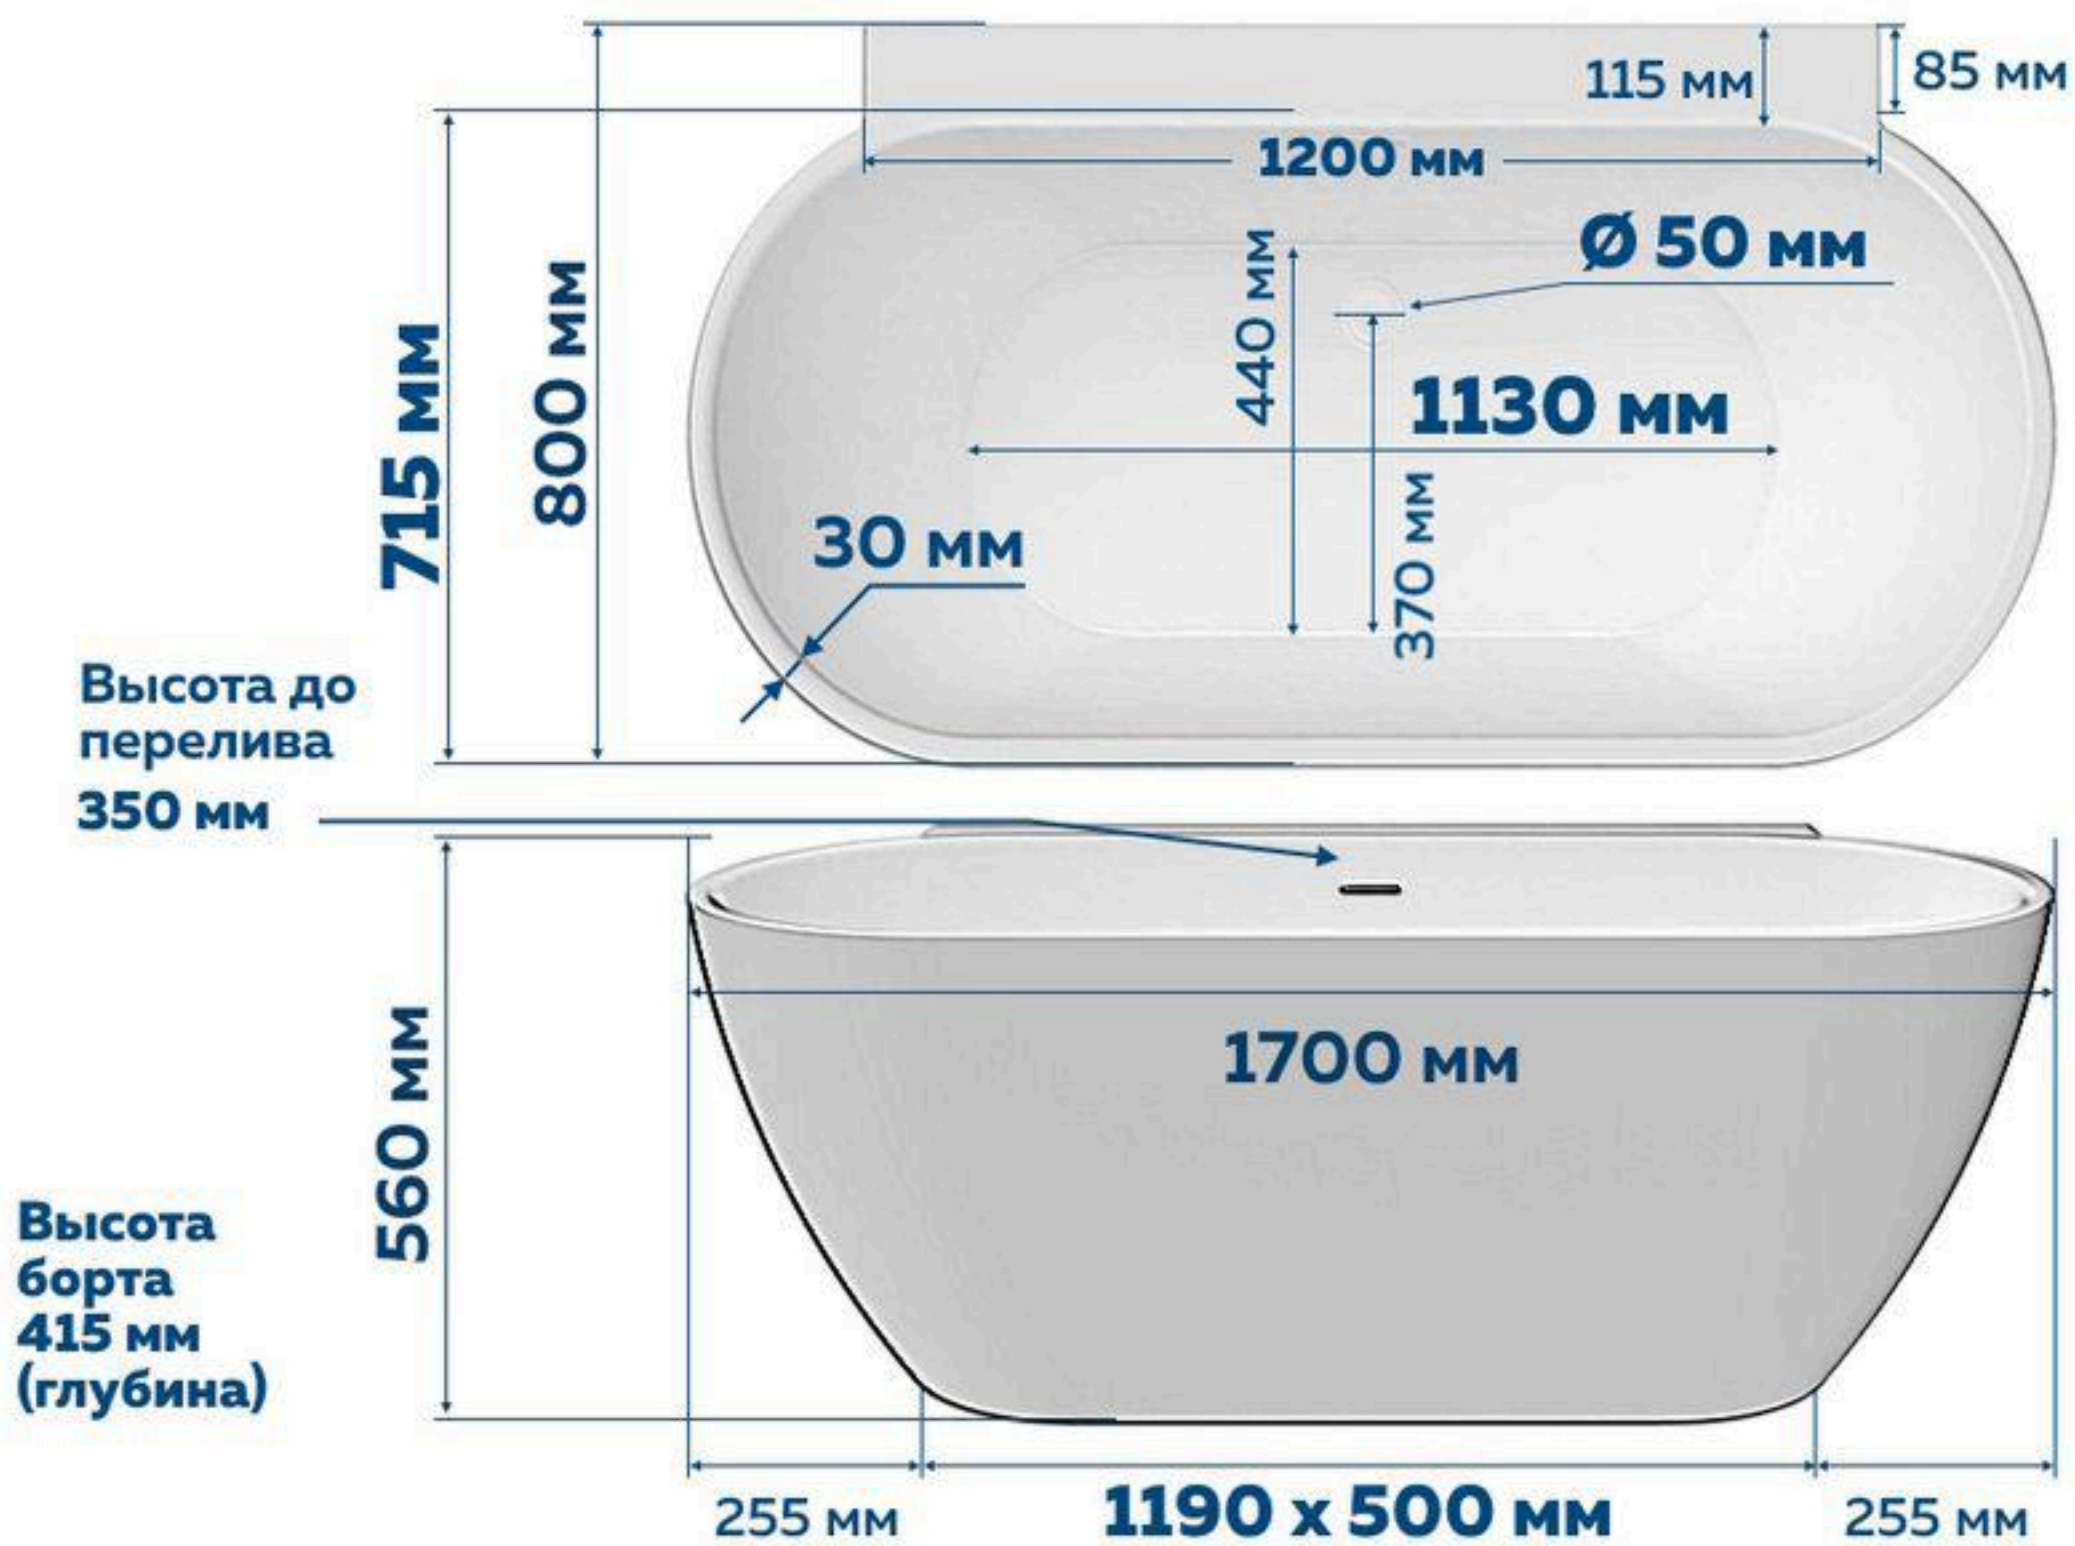

tottit Romi TH08-061702

Вес 38,2 кг