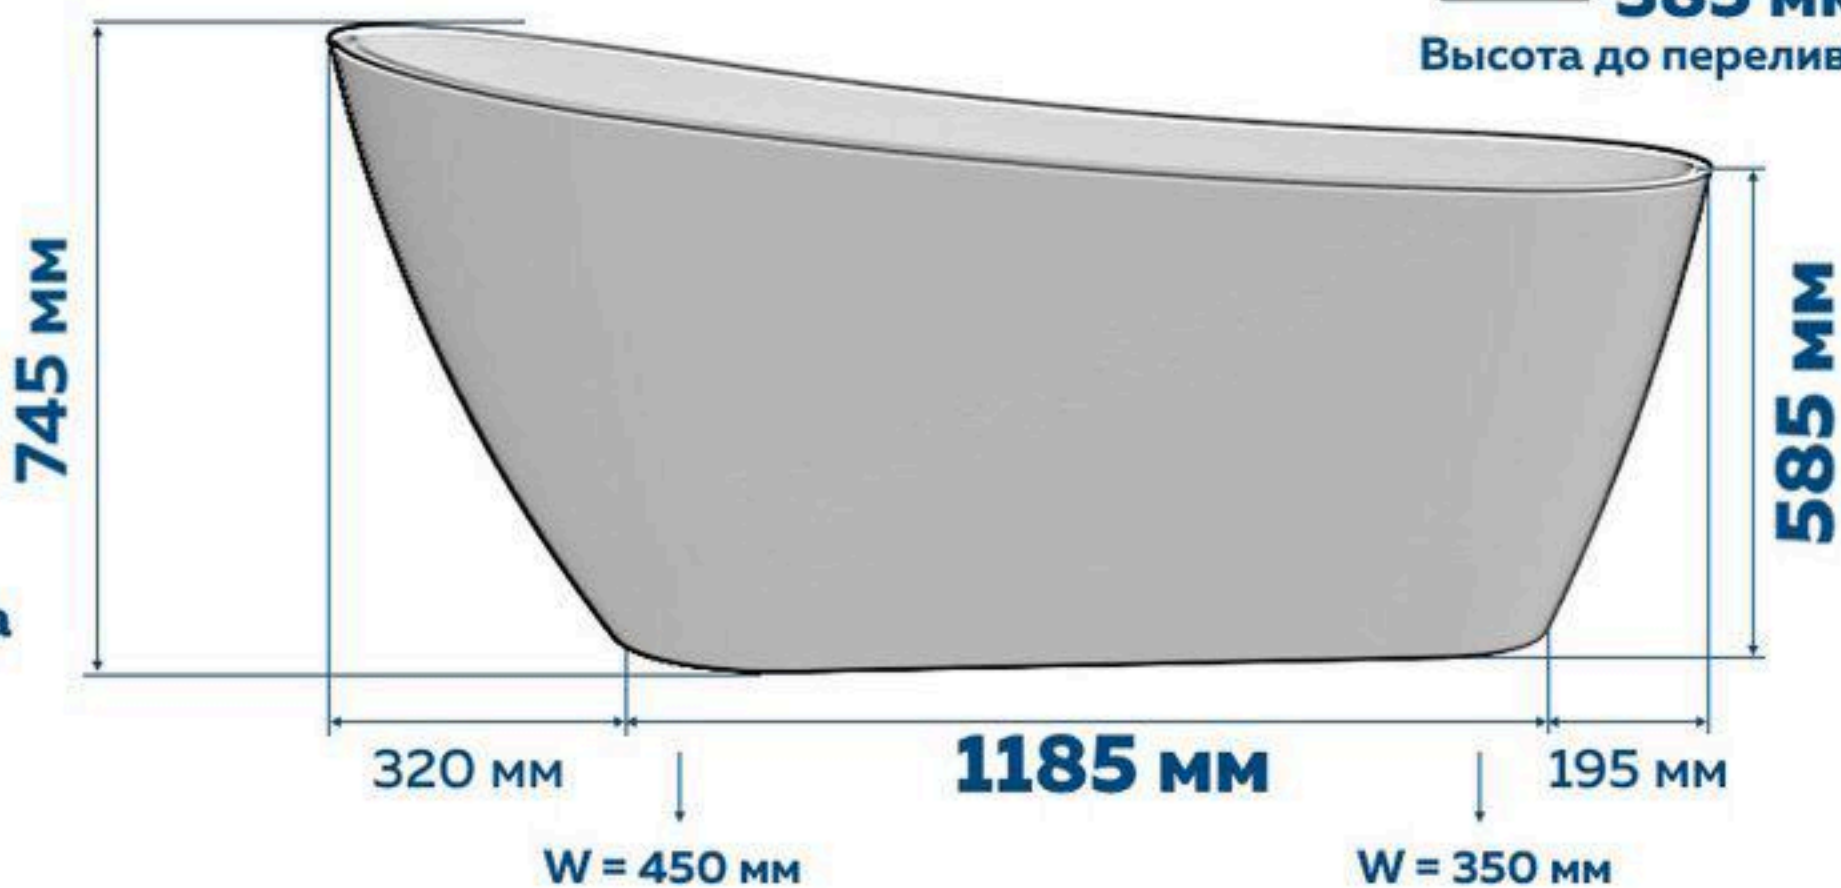

# tottit Sedra TH08-051704

Вес  
39,2 кг

385 мм  
Высота до перелива

Высота до  
нижнего борта  
455 мм  
(глубина)