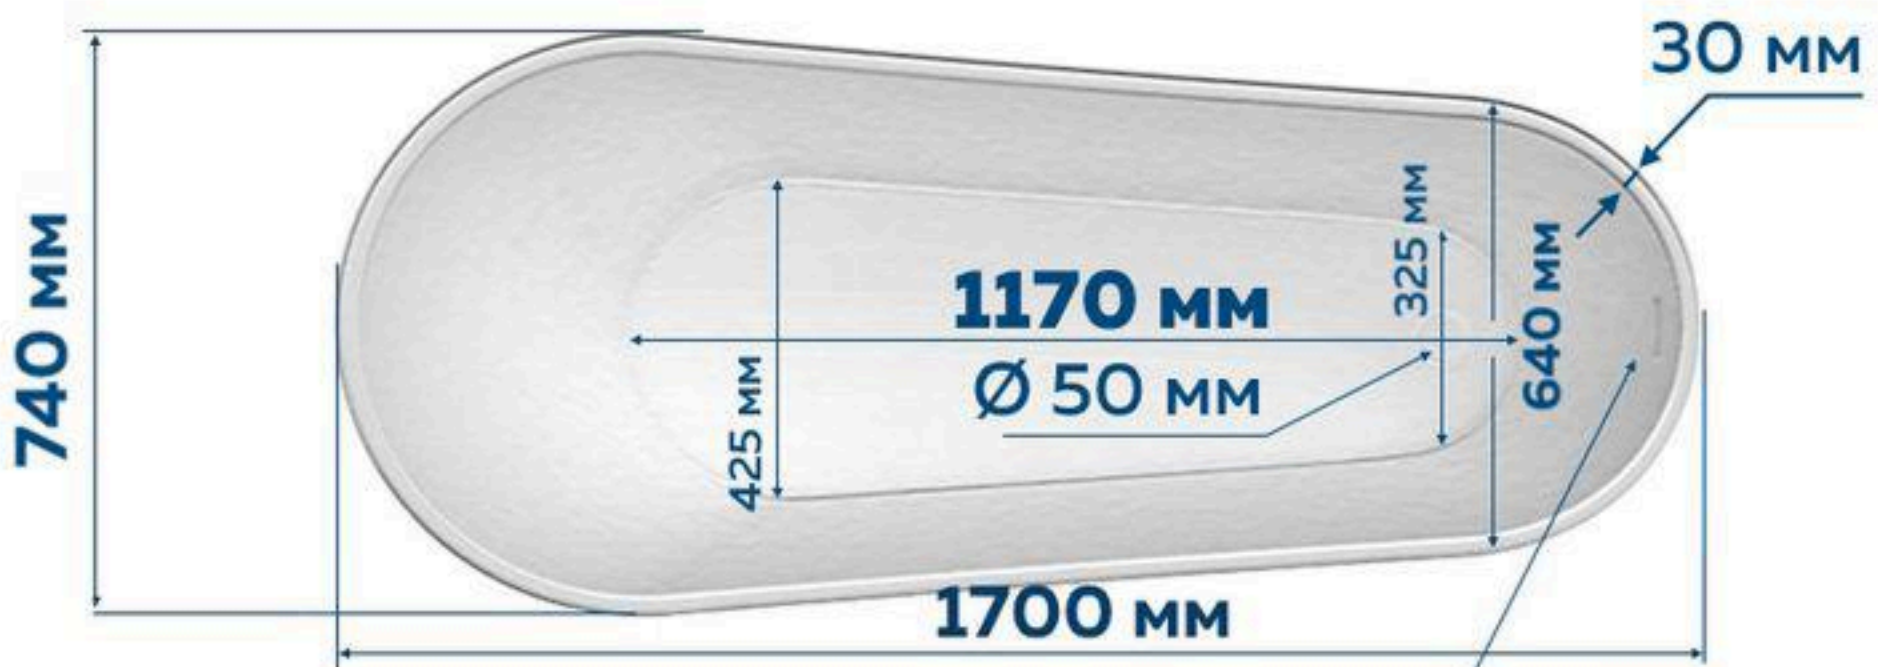

# tottit Sedra TH08-051704

Вес  
39,2 кг

385 мм  
Высота до перелива

Высота до  
нижнего борта  
455 мм  
(глубина)