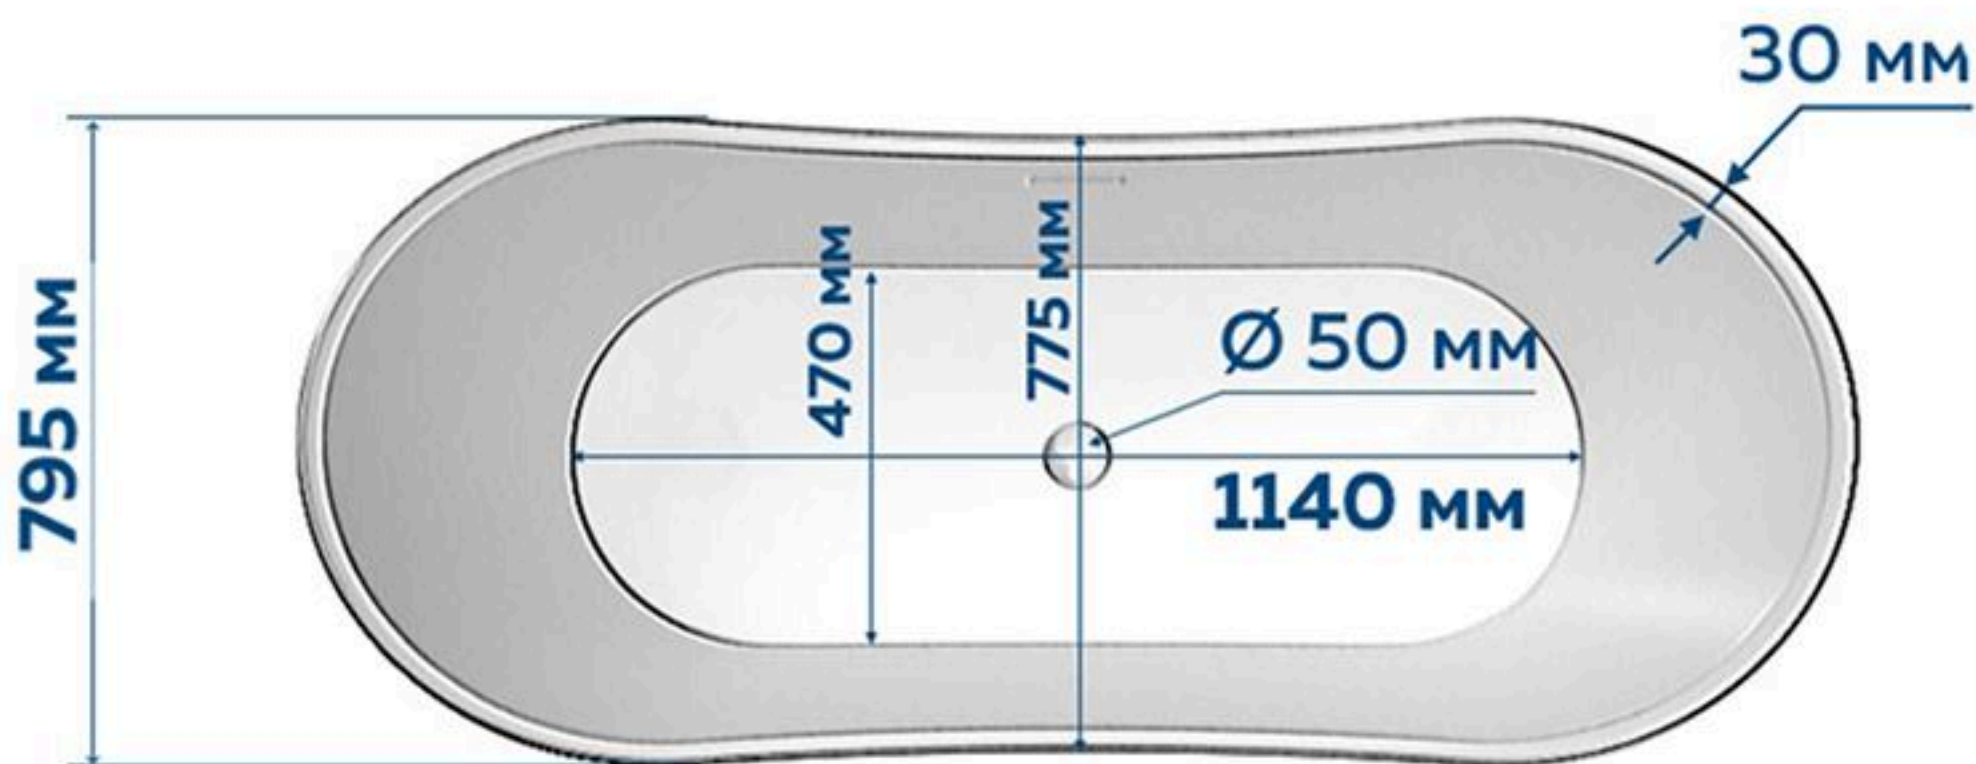

tottit Helix TH08-021702

вес **45 кг**

высота до нижнего борта  
**490 мм** (глубина)