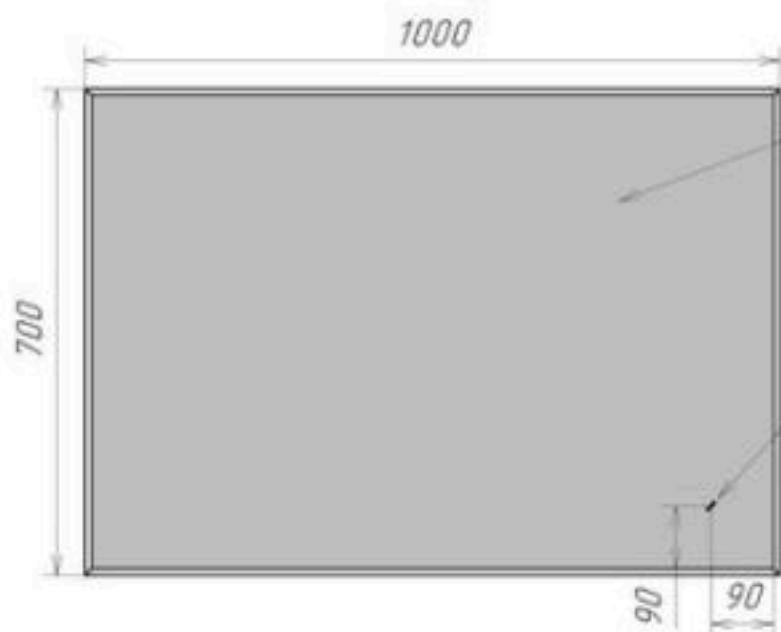

tottit Evron TH04-130270

Вид спереди

Зеркало 4мм - 981x681

Б/К обал
РЕВЕРС

Размеры указаны от края
зеркала до центра рисунка

Вид сзади

Вид сзади