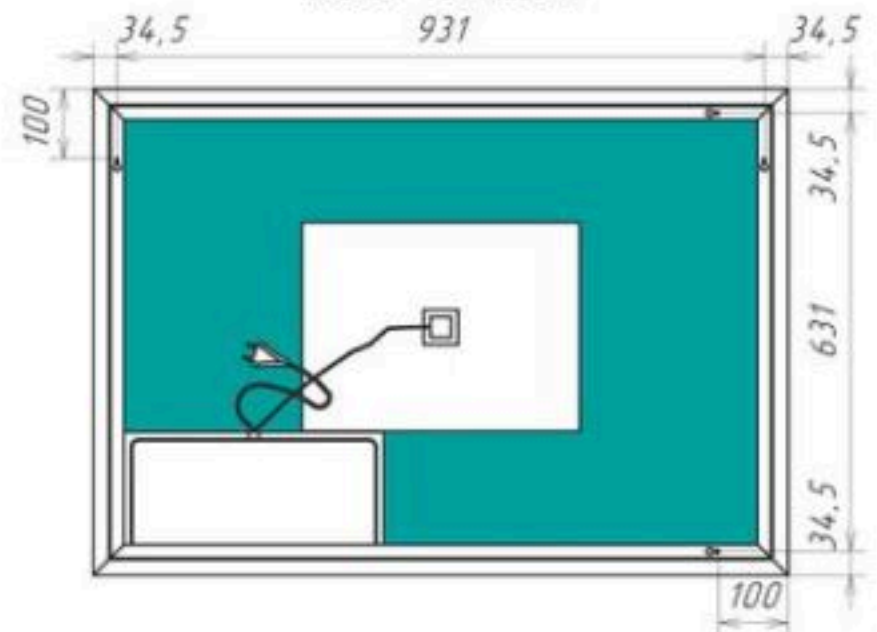

tottit Evron TH04-130270

Вид спереди

Зеркало 4мм - 981x681

Б/К обал
РЕВЕРС

Размеры указаны от края
зеркала до центра рисунка

Вид сзади

Вид сзади