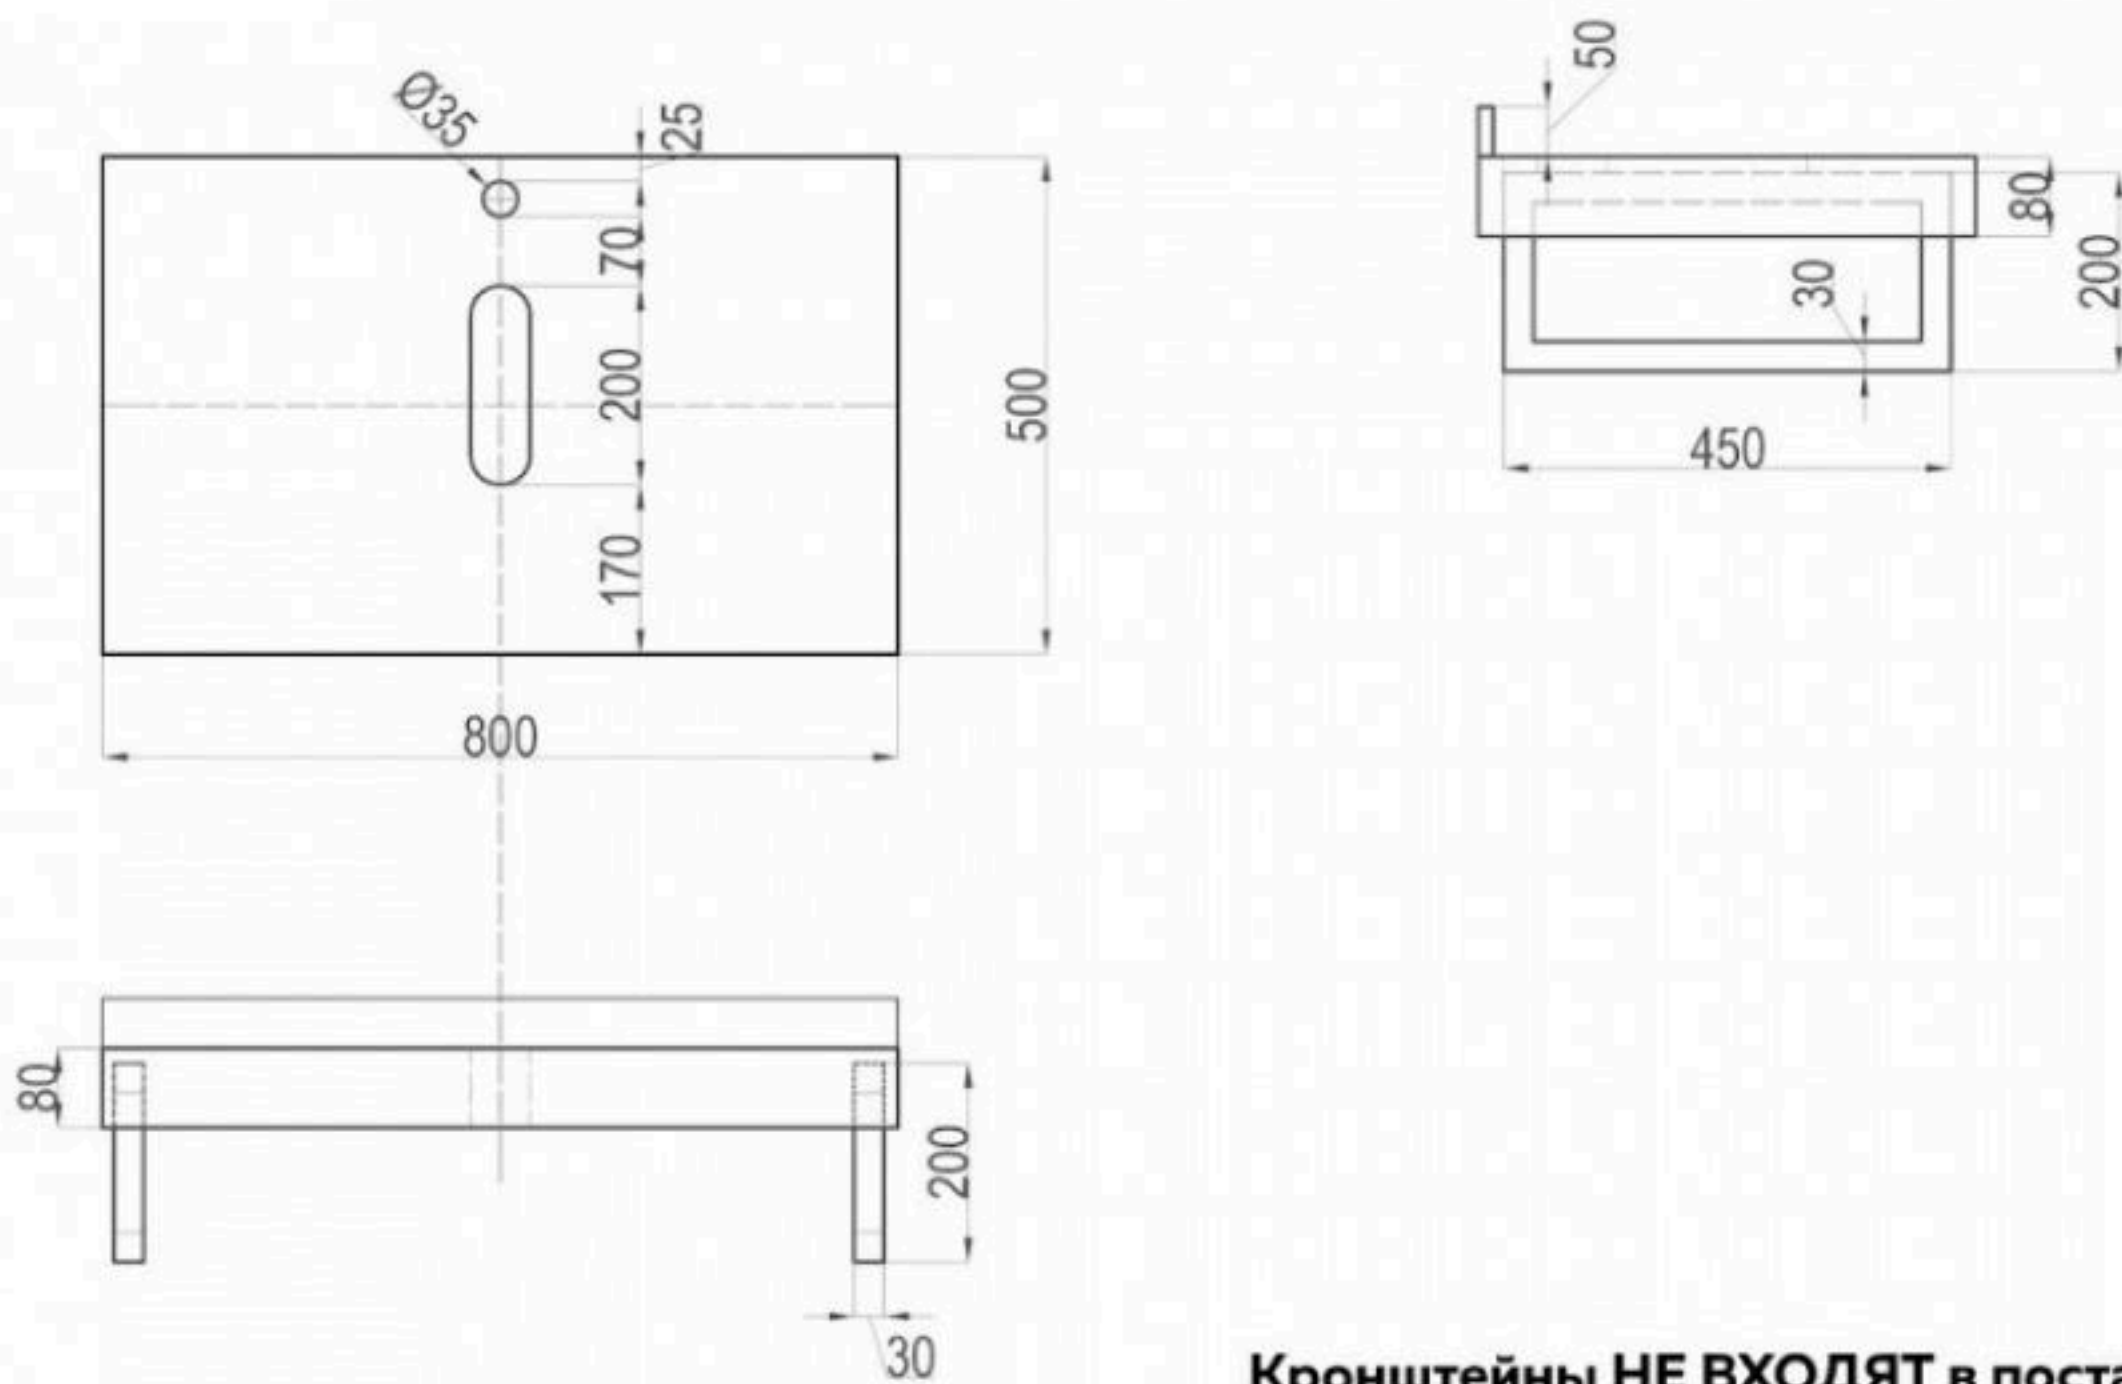

# tottit Vespa 80 TH07-018002

**Кронштейны НЕ ВХОДЯТ в поставку.  
Их надо приобретать отдельно!**