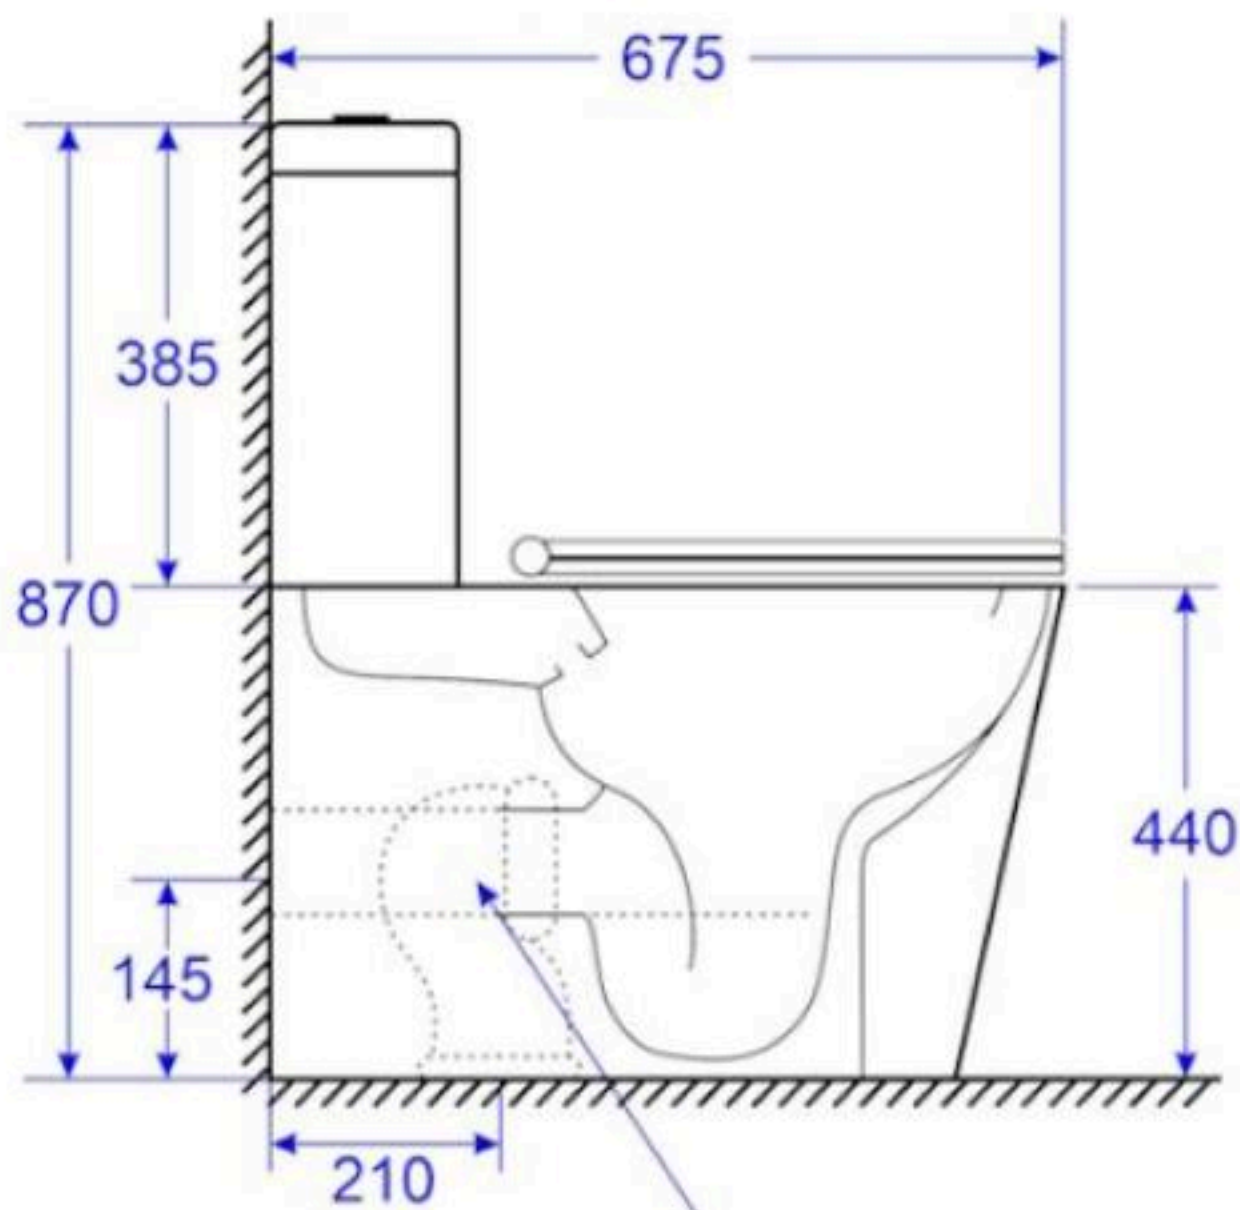

# tottit Kepler Compact TH03-030501

Ø100

Точка подвода воды