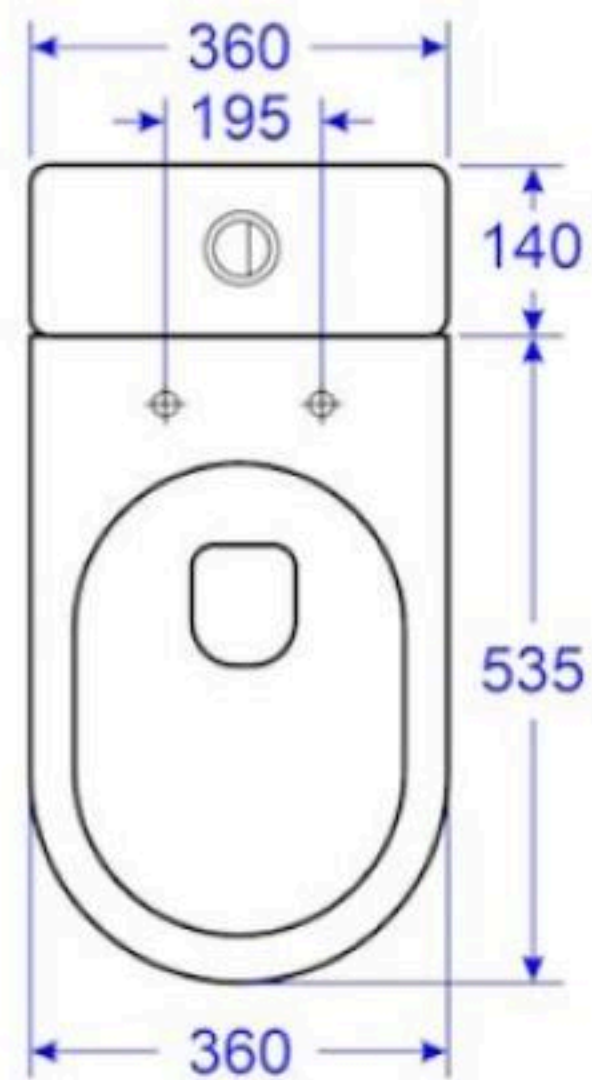

# tottit Kepler Compact TH03-030501

Ø100

Точка подвода воды