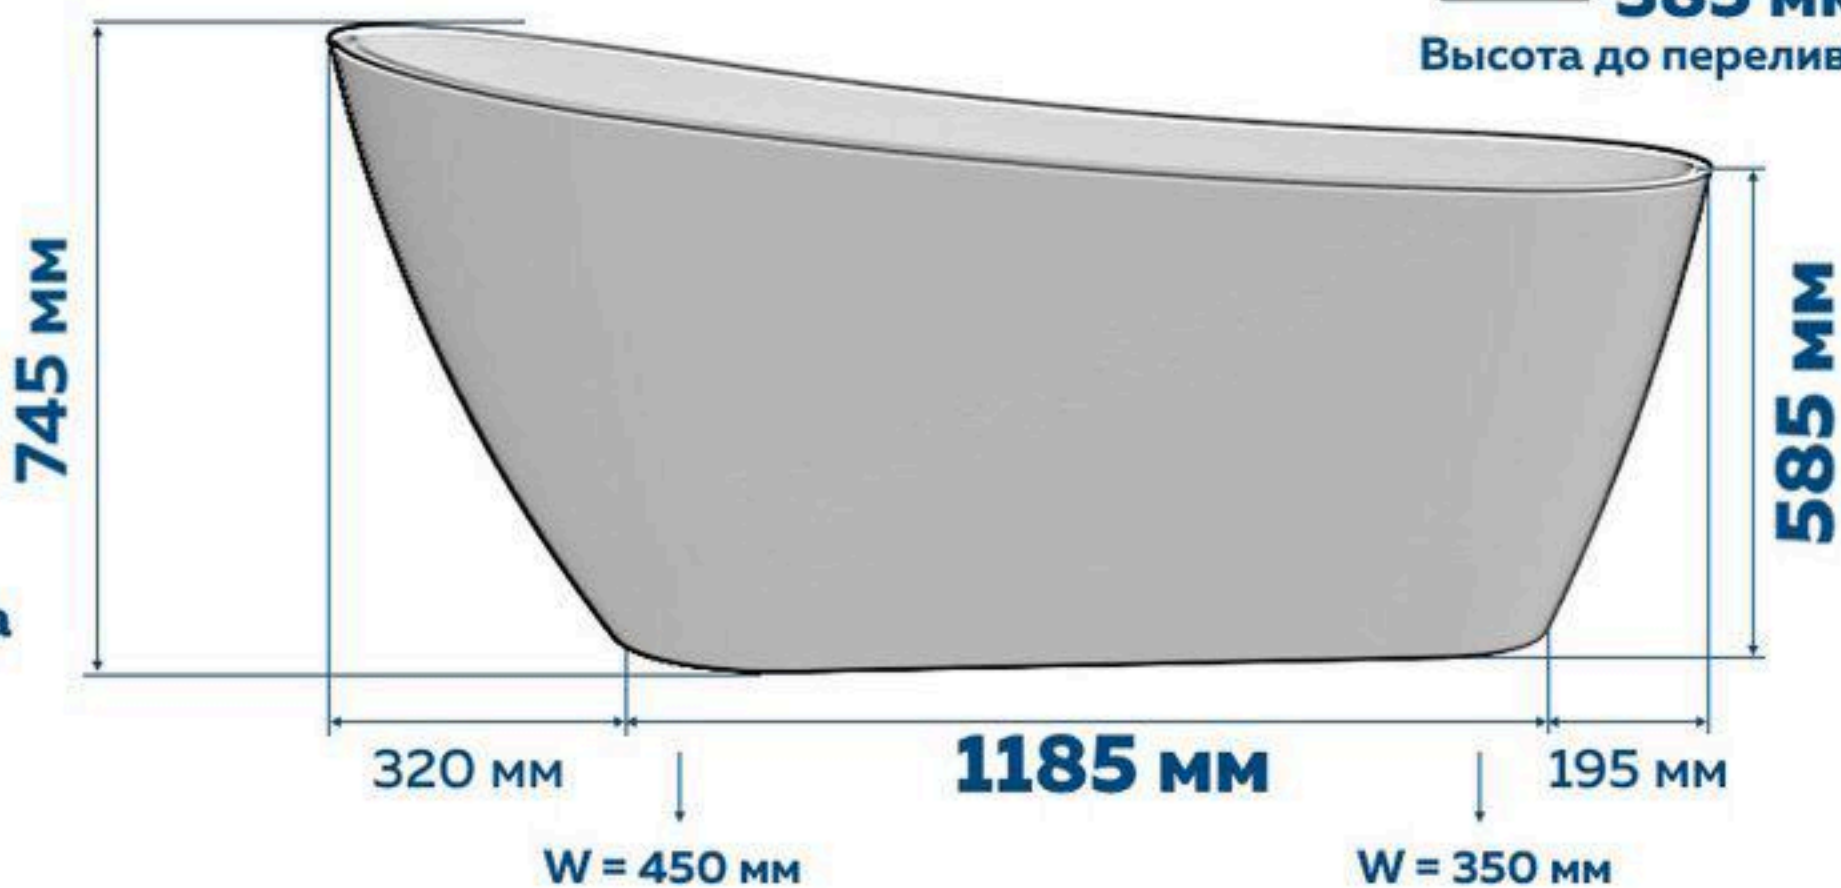

tottit Sedra TH08-051706

Вес
39,2 кг

385 мм
Высота до перелива

Высота до
нижнего борта
455 мм
(глубина)