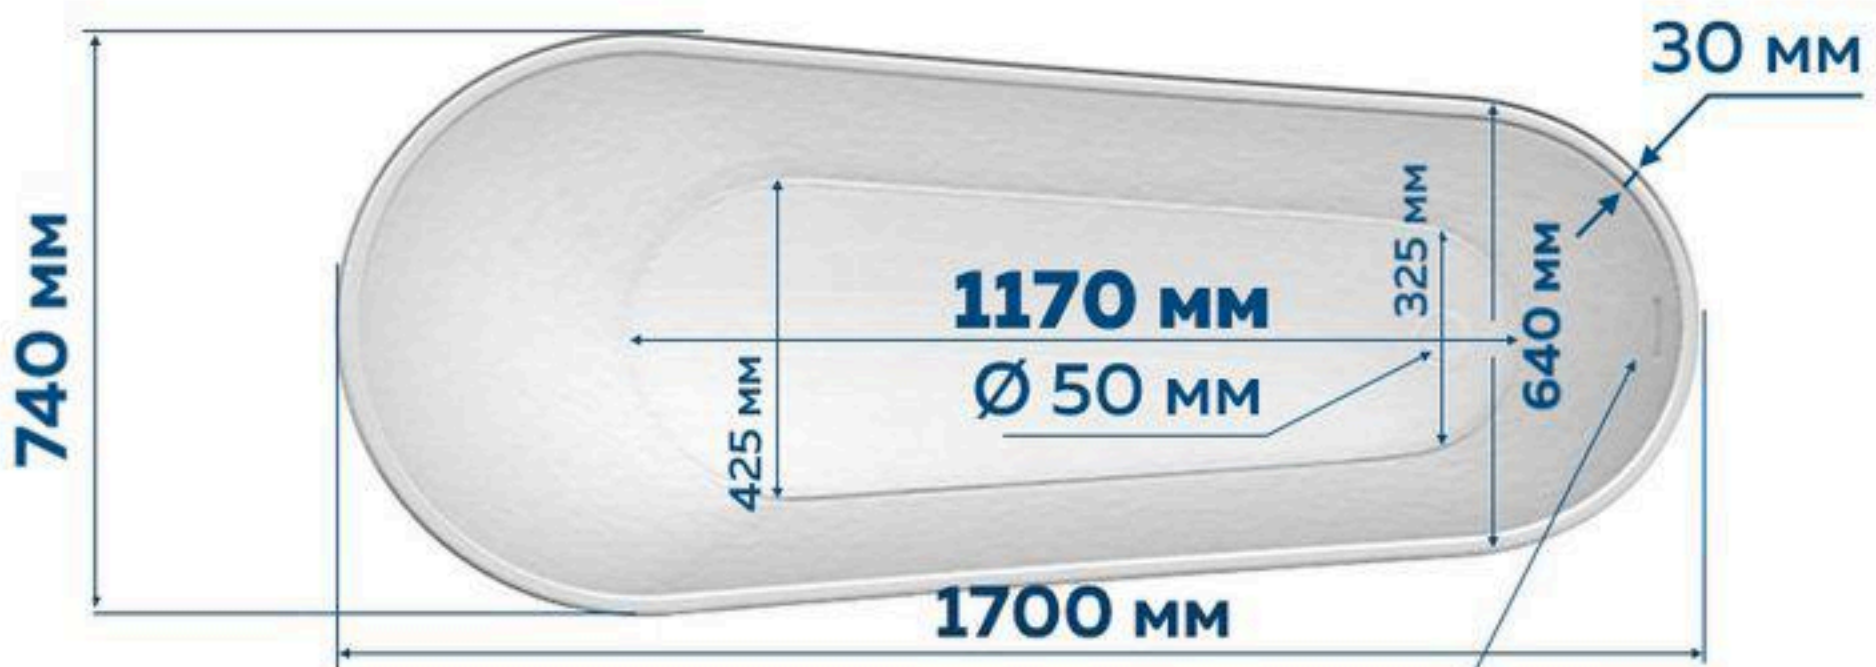

tottit Sedra TH08-051706

Вес
39,2 кг

385 мм
Высота до перелива

Высота до
нижнего борта
455 мм
(глубина)