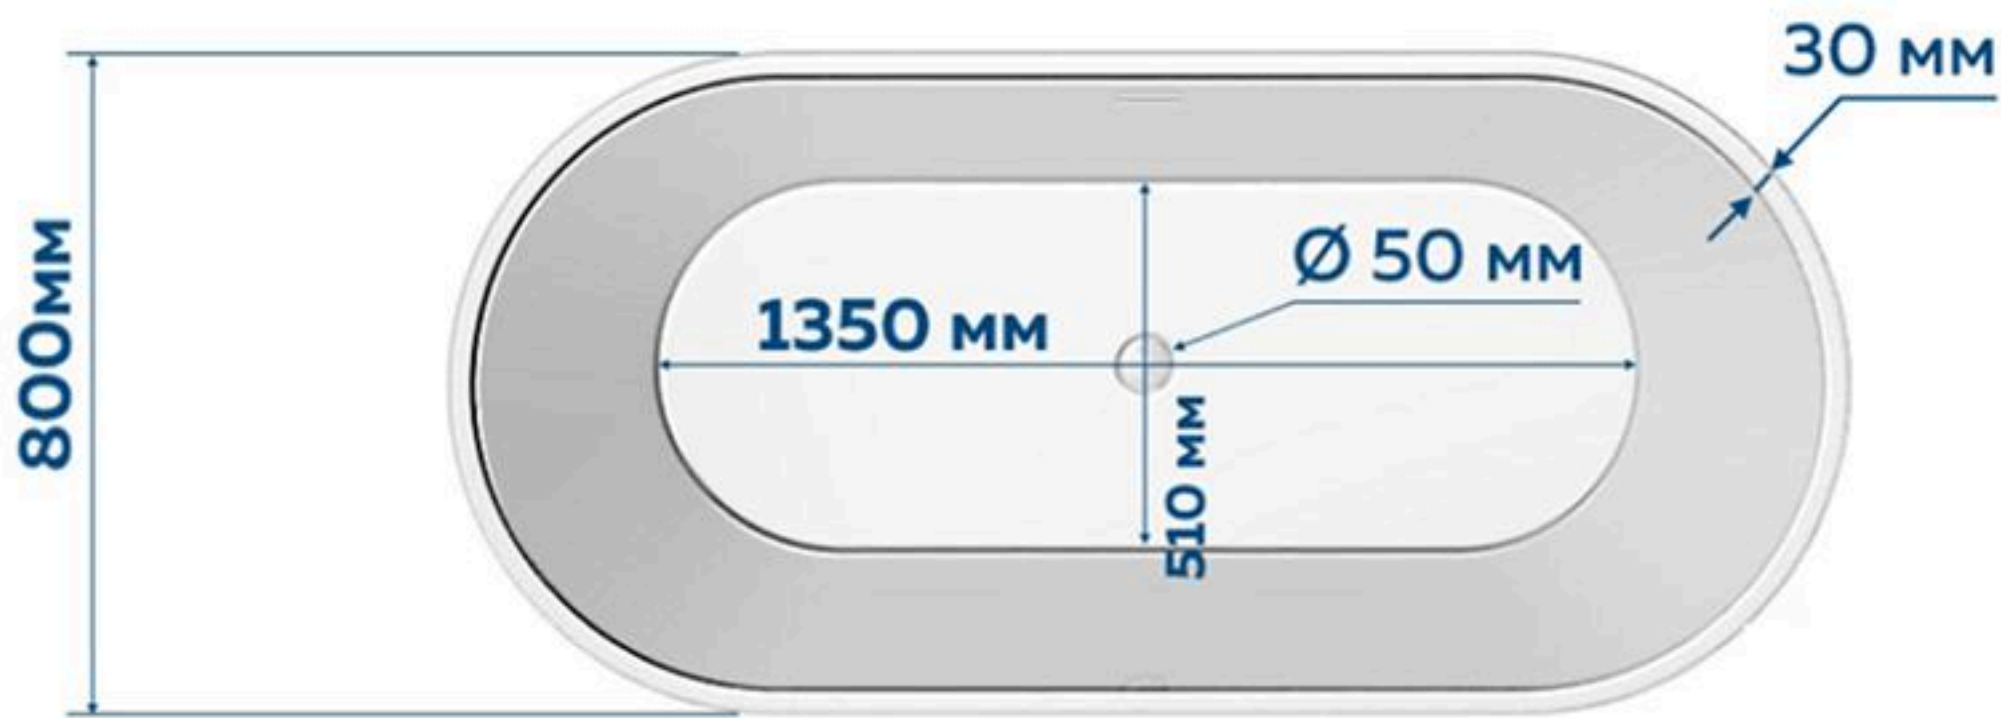

tottit Cloud TH08-031702

вес **42 кг**

высота до нижнего борта
430 мм (глубина)