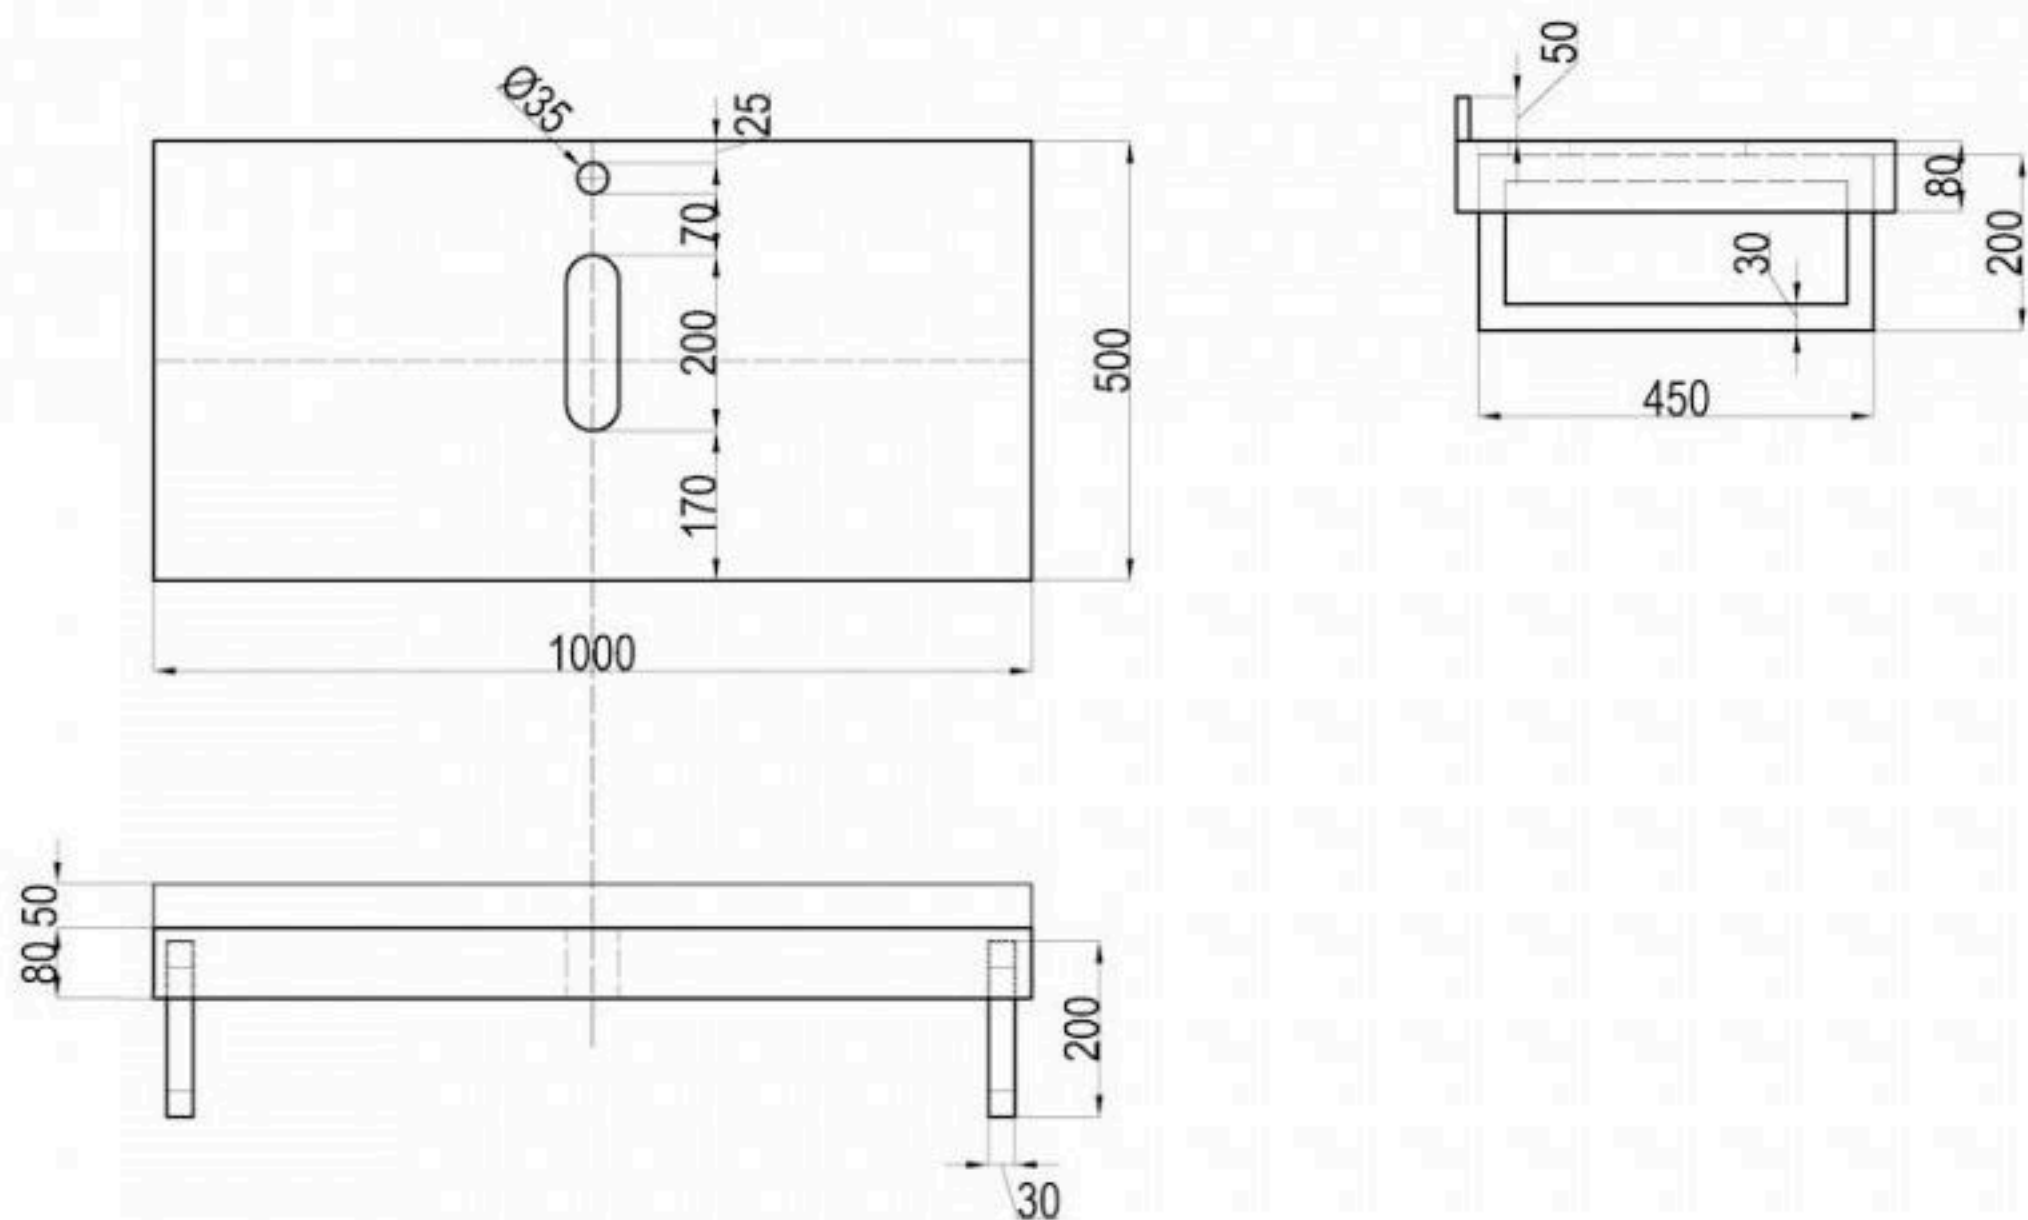

# tottit Vespa 100 TH07-011001

**Кронштейны НЕ ВХОДЯТ в поставку.  
Их надо приобретать отдельно!**